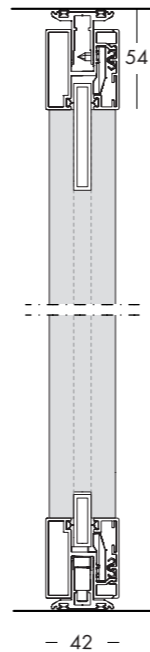

FREZZA

k evo

SEZIONI VERTICALI

Vertical Sections / Vertikalschnitte / Sections verticales / Secciones verticales

Parete divisoria vetrata
Glazed partition wall
Verglaste Wand
Cloison vitrée
Mampara acristalada

Parete divisoria cieca
Solid partition wall
Vollwand
Cloison pleine
Mampara ciega

Parete divisoria mista
Mixed partition wall
Gemischte Wand
Cloison mixte
Mampara mixta

Parete divisoria mista con profilo attrezzabile in alluminio
Mixed partition wall with aluminium profile
Gemischte Wand mit Aluminiumprofil
Cloison mixte avec profil en aluminium
Mampara mixta con perfil aluminio equipable