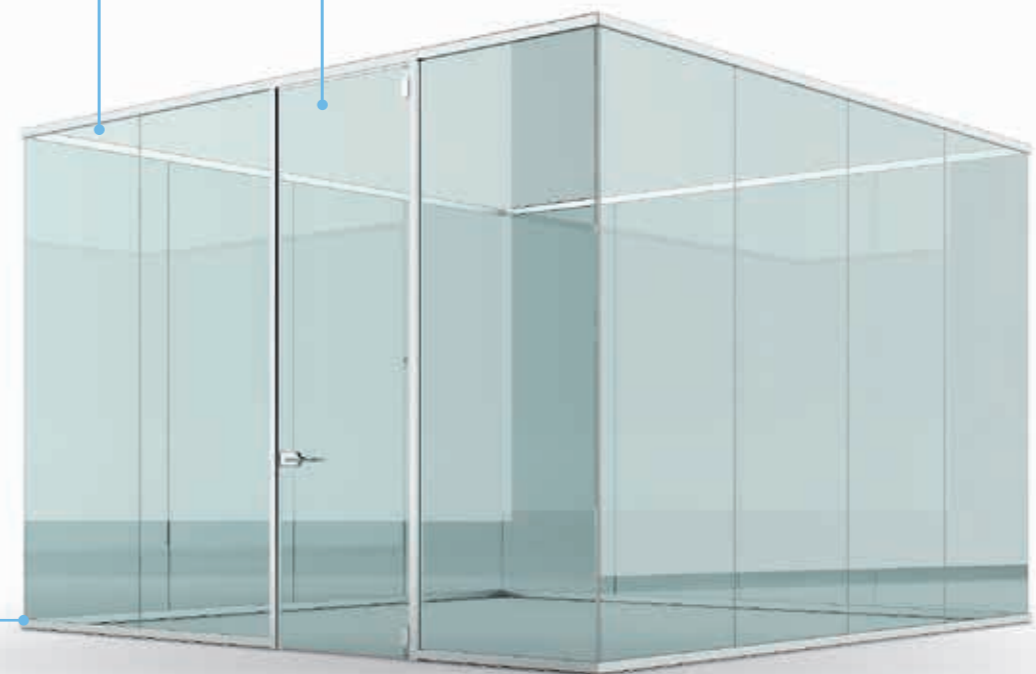

lacquered

LAW1/LLW1

LAR1/LLR1 RAL 3020

LATR/LLTR

LA10/LL10 RAL 1019

LAG2/LLG2 RAL 7038

LAG3/LLG3 RAL 7012

LAG1/LLG1 RAL 7039

LAG5/LLG5 RAL 7009

LANE/LLNE RAL 9011