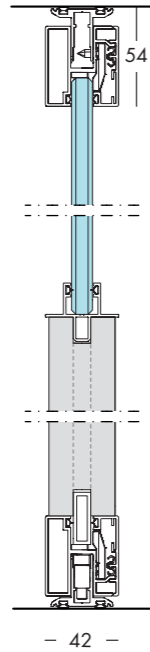

FREZZA

k evo

SEZIONI VERTICALI

Vertical Sections / Vertikalschnitte / Sections verticales / Secciones verticales

Parete divisoria vetrata
Glazed partition wall
Verglaste Wand
Cloison vitrée
Mampara acristalada

Parete divisoria cieca
Solid partition wall
Vollwand
Cloison pleine
Mampara ciega

Parete divisoria mista
Mixed partition wall
Gemischte Wand
Cloison mixte
Mampara mixta

Parete divisoria mista con profilo attrezzabile in alluminio
Mixed partition wall with aluminium profile
Gemischte Wand mit Aluminiumprofil
Cloison mixte avec profil en aluminium
Mampara mixta con perfil aluminio equipable