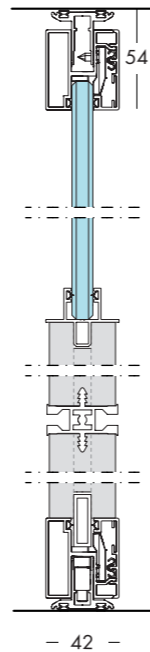

FREZZA

k evo

SEZIONI VERTICALI

Vertical Sections / Vertikalschnitte / Sections verticales / Secciones verticales

Parete divisoria vetrata
Glazed partition wall
Verglaste Wand
Cloison vitrée
Mampara acristalada

Parete divisoria cieca
Solid partition wall
Vollwand
Cloison pleine
Mampara ciega

Parete divisoria mista
Mixed partition wall
Gemischte Wand
Cloison mixte
Mampara mixta

Parete divisoria mista con profilo attrezzabile in alluminio
Mixed partition wall with aluminium profile
Gemischte Wand mit Aluminiumprofil
Cloison mixte avec profil en aluminium
Mampara mixta con perfil aluminio equipable