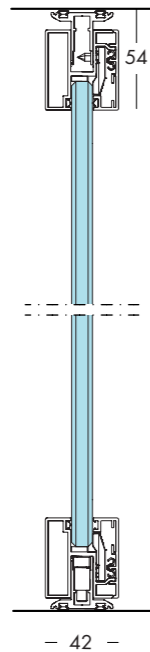

FREZZA

k evo

SEZIONI VERTICALI

Vertical Sections / Vertikalschnitte / Sections verticales / Secciones verticales

Parete divisoria vetrata
Glazed partition wall
Verglaste Wand
Cloison vitrée
Mampara acristalada

Parete divisoria cieca
Solid partition wall
Vollwand
Cloison pleine
Mampara ciega

Parete divisoria mista
Mixed partition wall
Gemischte Wand
Cloison mixte
Mampara mixta

Parete divisoria mista con profilo attrezzabile in alluminio
Mixed partition wall with aluminium profile
Gemischte Wand mit Aluminiumprofil
Cloison mixte avec profil en aluminium
Mampara mixta con perfil aluminio equipable