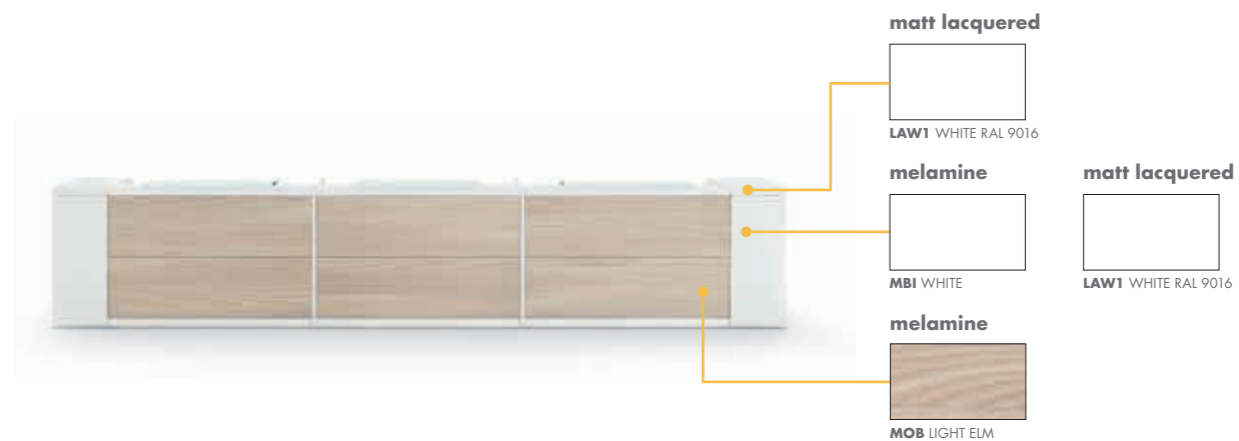

**FREZZA**

**VOGUE,**  
reception  
design Perin & Topan

**vogue**

L. 126/166/206  
P. 75  
H. 109

L. 246/326/406  
P. 75  
H. 109

L. 71/120/160/200  
P. 75  
H. 109

L. 75  
P. 2,8  
H. 109

L. 60/100/120/140  
P. 30  
H. 1