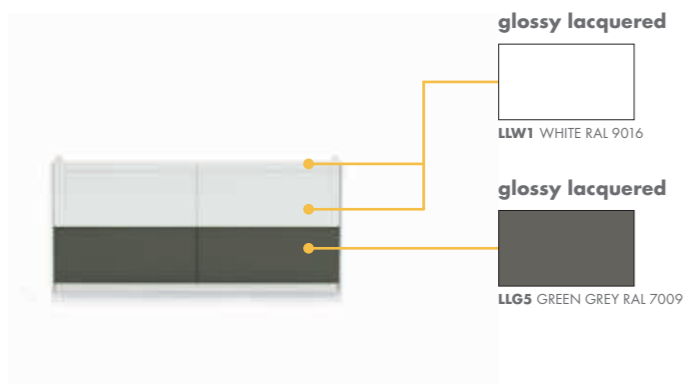

**FREZZA**

**VOGUE,**  
reception  
design Perin & Topan

**vogue**

L. 126/166/206  
P. 75  
H. 109

L. 246/326/406  
P. 75  
H. 109

L. 71/120/160/200  
P. 75  
H. 109

L. 75  
P. 2,8  
H. 109

L. 60/100/120/140  
P. 30  
H. 1

**Dx/Rh**  
L. 44  
P. 77  
H. 109

L. 267/307/347  
P. 218  
H. 109

L. 60/100/120/140  
P. 30  
H. 1

L. 270/310/350  
P. 149  
H. 109