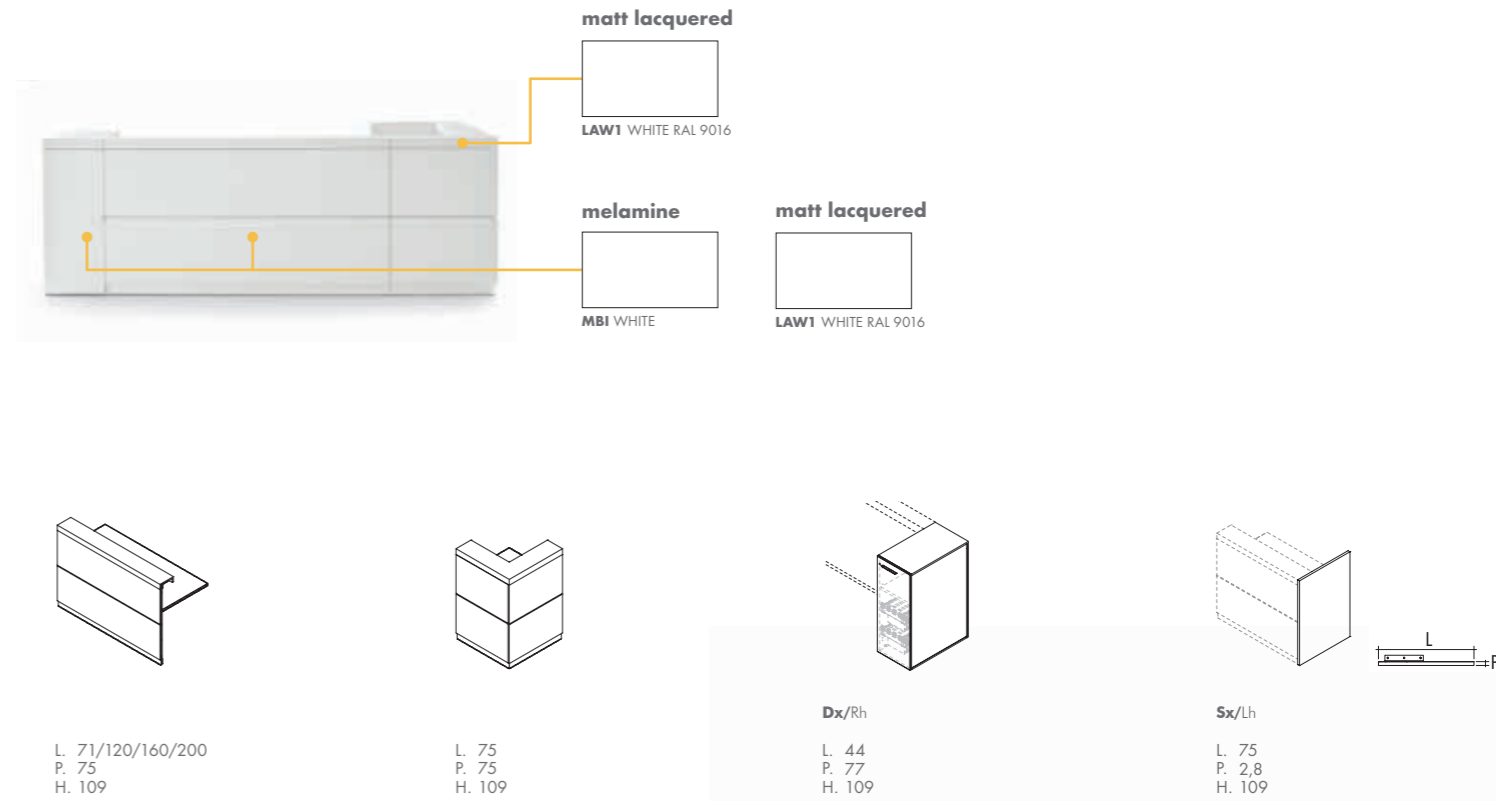

**FREZZA**

**VOGUE,**  
reception  
design Perin & Topan

**vogue**

L. 126/166/206  
P. 75  
H. 109

L. 246/326/406  
P. 75  
H. 109

L. 71/120/160/200  
P. 75  
H. 109

L. 75  
P. 2,8  
H. 109

L. 60/100/120/140  
P. 30  
H. 1

**Dx/Rh**  
L. 44  
P. 77  
H. 109

L. 267/307/347  
P. 218  
H. 109

L. 60/100/120/140  
P. 30  
H. 1

L. 270/310/350  
P. 149  
H. 109