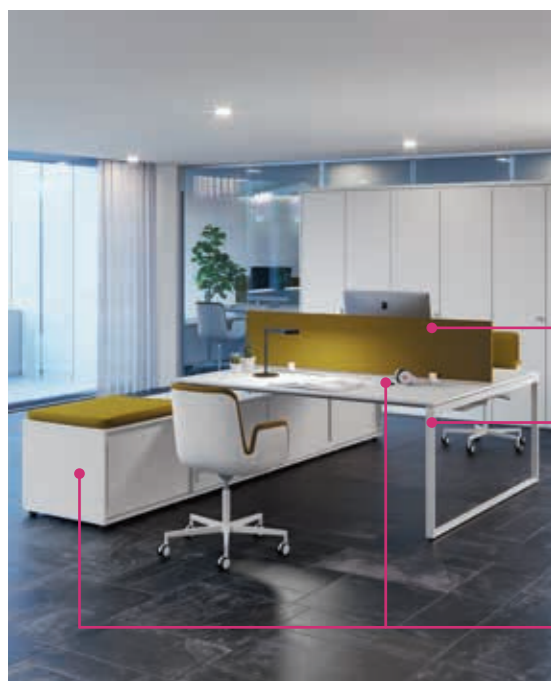

FREZZA[®]

POP,
operative system

pop
square

fabric

XFBX - 4017

L. 120/140/160/165/180/200
P. 2
H. 38,5

STND

L. 120/140/160/180/200
P. 165
H. 74

L. 120/140/160/180/200
P. 165
H. 74

fabric

SMBS - 62057

STND

L. 120/140/160/180/200
P. 165
H. 74

metal

BI WHITE
RAL 9010

melamine