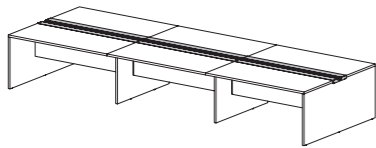

melamine

MRO OAK

STND

L. 120/140/160/180
P. 165
H. 75

STND

L. 240/280/320/360
P. 165
H. 75

glass

V0C FROSTED GLASS

L. 120/140/160/180
P. 0,6
H. 37,5

3

L. 120/140/160/180
P. 1,8
H. 37,5

RIBS

L. 120/140/160/180
P. 165
H. 75

RIBS

L. 240/280/320/360
P. 165
H. 75
(L. mod. 120/140/160/180)

RIBS

L. 360/420/480/540
P. 165
H. 75
(L. mod. 120/140/160/180)

L. 165
P. 42
H. 75

melamine

MNT AMERICAN WALNUT

L. 120/140/160/180
P. 80
H. 75

L. 80/100/120
P. 60
H. 75

L. 210 L. 240
P. 100 P. 120
H. 75 H. 75

FINITURE