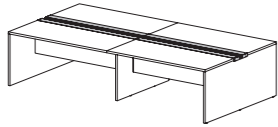

melamine

MRO OAK

STND

L. 120/140/160/180
P. 165
H. 75

STND

L. 240/280/320/360
P. 165
H. 75

glass

V0C FROSTED GLASS

L. 120/140/160/180
P. 0,6
H. 37,5

3

L. 120/140/160/180
P. 1,8
H. 37,5

RIBS

L. 120/140/160/180
P. 165
H. 75

RIBS

L. 240/280/320/360
P. 165
H. 75
(L. mod. 120/140/160/180)

RIBS

L. 360/420/480/540
P. 165
H. 75
(L. mod. 120/140/160/180)

L. 165
P. 42
H. 75

melamine

MNT AMERICAN WALNUT

L. 120/140/160/180
P. 80
H. 75

L. 80/100/120
P. 60
H. 75

L. 210 L. 240
P. 100 P. 120
H. 75 H. 75

FINITURE