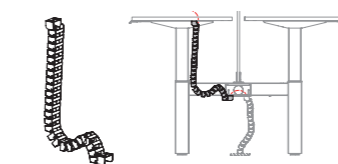

PO9231 L140