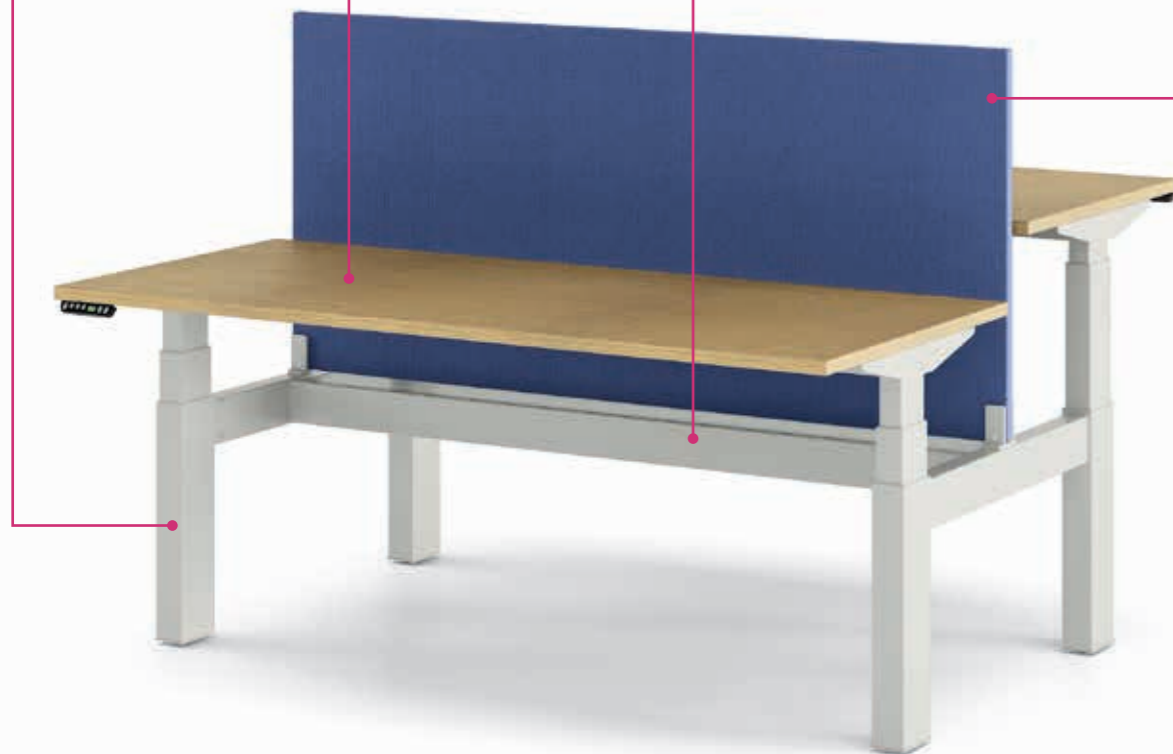

FINITURE

FINISHES/AUSFÜHRUNGEN/FINITIONS/ACABADOS

pop ad

FINITURE

FINISHES/AUSFÜHRUNGEN/FINITIONS/ACABADOS

pop folding

struttura

STRUCTURE
GESTELL
STRUCTURE
ESTRUCTURA

metal

BI WHITE
RAL 9010

AS SILK ALUMINIUM
RAL 9006

piano

TOP
PLATTE
PLATEAU
SOBRE

melamine

MBI WHITE

MGT ICE GREY

MRO OAK

MNT AMERICAN
WALNUT

vasca di cablaggio

WIRING DUCT
KABELKANAL
BAC CÂBLAGE
BANDEJA DE ELETRIFICACIONES

metal

BI WHITE
RAL 9010

AS SILK ALUMINIUM
RAL 9006

schermi

SCREEN
TRENNWÄDE
PANNÉAU-ÉCRAN
PANTALLAS

melamine

MBI WHITE

MGT ICE GREY

MRO OAK

MNT AMERICAN
WALNUT

fabric

XF KING FLEX

JT JET

SM STEP MELANGE