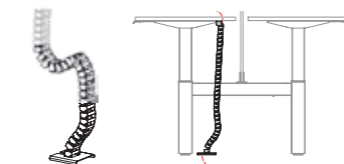

PP9205 L50 P11 H8
PP9207 L70 P11 H8

PT9212 (120) L100 P14,5 H9
PT9214 (140) L120 P14,5 H9
PT9216 (160) L140 P14,5 H9
PT9218 (180) L160 P14,5 H9

Vasca di cablaggio per scrivania
Cable tray for desk / Kabelkanal für Schreibtisch
Goulotte câblage pour bureau / Bandeja de electrificaciones para mesa

PO9211 (120) L106 P20 H9,3
PO9213 (140) L126 P20 H9,3
PO9215 (160) L146 P20 H9,3
PO9217 (180) L166 P20 H9,3

Vasca di cablaggio per bench
Cable tray for bench / Kabelkanal für bench
Goulotte câblage pour bench / Bandeja de electrificaciones para bench