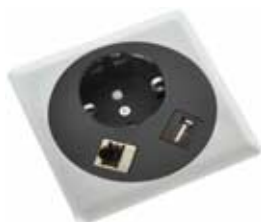

Afina Coffee tables

NETBOX POINT + Cavo di alimentazione incluso (L. 2000 mm - ø 1,5 mm²) - Cavi RJ45 e USB non inclusi.
NETBOX POINT + Power cable included (L. 2000 mm - ø 1,5 mm²) - RJ45 and USB cables are not included
NETBOX POINT + Câble d'alimentation inclus (L. 2000 mm - ø 1,5 mm²) - Les câbles RJ45 et USB ne sont pas inclus.