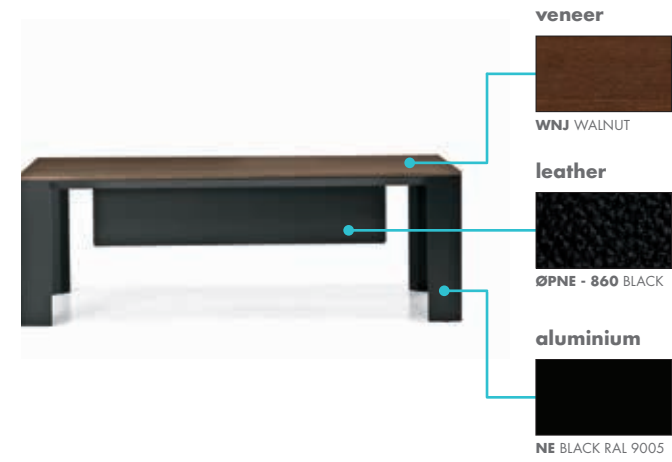

FREZZA

ONO,
executive system
design Perin & Topan

ono

L. 180/200/220/240
P. 100
H. 75

L. 110/130/150/170
P. 2
H. 32

Dx/Rh
L. 180/200/220/240
P. 100
H. 75

Dx/Rh
L. 180/200/220/240
P. 100
H. 75

Dx/Rh
L. 250
P. 70
H. 57

L. 66
P. 1
H. 52

Dx/Rh
L. 180/200/220/240
P. 100
H. 75

Dx/Rh
L. 200
P. 70
H. 57

melamine

MOB LIGHT ELM

lacquered

LAG2 RAL 7038

leather

ØPGC - 827 GREY

Dx/Rh

L. 180/200/220/240
P. 200
H. 75

4/6 (L. 140)
6/8 (L. 160)
8 (L. 180)

L. 140/160/180
P. 140/160/180
H. 75

FINITURE

FINISHES/AUSFÜHRUNGEN/FINITIONS/ACABADOS

product information